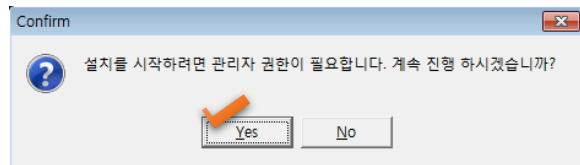

동아로그인 프로그램 매뉴얼

1. 설치방법(원클릭 설치)

다음 링크중 하나를 클릭 : 공유폴더: [www.file.dong-a.com/donga_login.exe](http://file.dong-a.com/donga_login.exe)

웹폴더 : <http://file.dong-a.com/donga_login.exe>

❖ 설치가 완료되면 컴퓨터를 꼭 재부팅 해주세요.