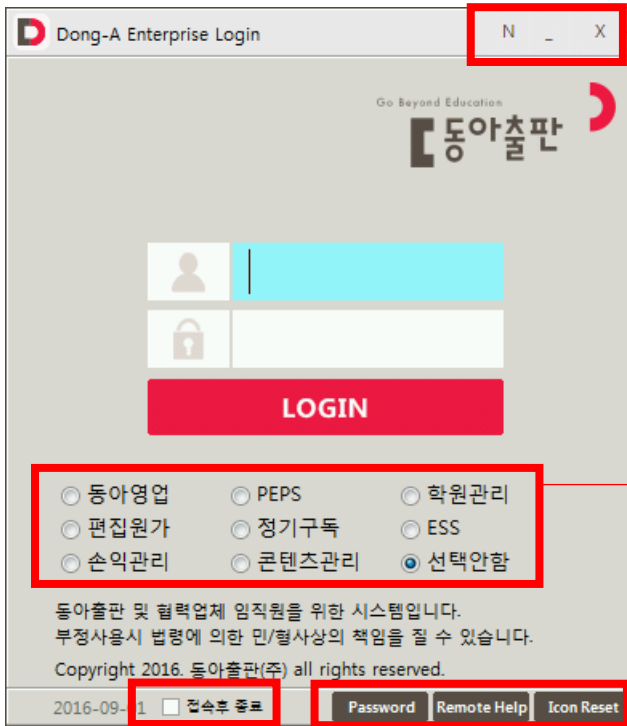

2. 화면설명

→ 항상위 / 최소화 / 종료

→ 시작 프로그램 선택

→ 비밀번호변경 / 원격지원 / 바탕화면아이콘