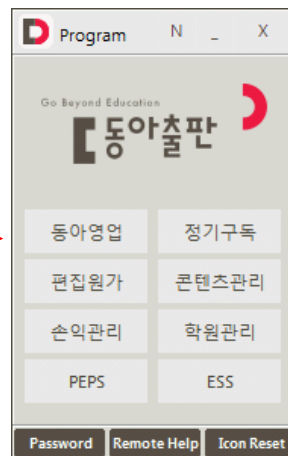

## 2. 화면설명

→ 항상위 / 최소화 / 종료

→ 시작 프로그램 선택

→ 비밀번호변경 / 원격지원 / 바탕화면아이콘

### [프로그램 선택 메뉴]

체크하고 로그인하면  
선택된 프로그램만 실행됨

체크해지하고 로그인하면  
선택된 프로그램이 실행되면서  
프로그램 선택 메뉴가 나타남