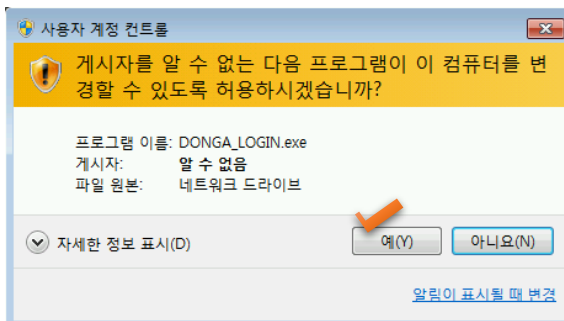

# 동아로그인 프로그램 매뉴얼

## 1. 설치방법(원클릭 설치)

다음 링크중 하나를 클릭 : 공유폴더: [www.file.dong-a.com/donga\\_login.exe](http://file.dong-a.com/donga_login.exe)

웹폴더 : [http://file.dong-a.com/donga\\_login.exe](http://file.dong-a.com/donga_login.exe)