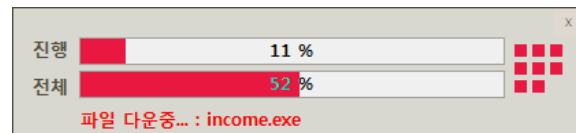

## 1. 설치방법(원클릭 설치)

다음 링크중 하나를 클릭 : 공유폴더: [www.file.dong-a.com/donga\\_login.exe](http://file.dong-a.com/donga_login.exe)

웹폴더 : [http://file.dong-a.com/donga\\_login.exe](http://file.dong-a.com/donga_login.exe)